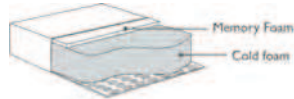

Space

Maße*		Preis									
Modul	Kissen	C2/CM	A	B	C	10	20	30	56	58	60
3-Sitzer Länge • Tiefe • Höhe: 245x95x87 Beine: 4 M³: 1.53	Sitz: Rücken: Deko:	-	2035	2185	2340	3010	3205	3320	3685	3890	4760
2,5-Sitzer Länge • Tiefe • Höhe: 215x95x87 Beine: 4 M³: 1.34	Sitz: Rücken: Deko:	-	1870	2005	2150	2765	2950	3060	3385	3575	4380

*Das Maß kann um +/- 3% variieren, je nach Wahl des Bezuges und der Kombination.

KOMFORT CM

Sitz

Kaltschaumkern mit viskoelastischem Schaum auf der Oberseite, ummantelt mit Faserwatte.